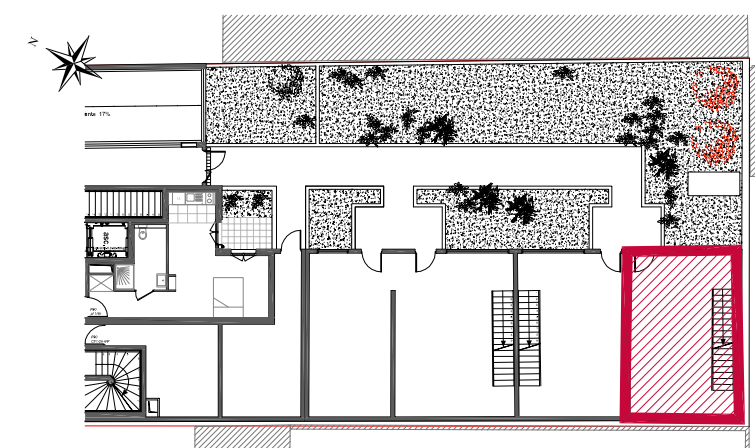

LEGENDE

VR	Volet Roulant
PL	Placard
PF	Porte fenêtre
F	Fenêtre
	Faux plafond
	Radiateur
TE	Tableau Electrique

PLAN EMIS LE	2017-06-07
MODIFICATIONS	Date
A	
B	
C	
D	
E	
F	
G	

RDC

R+1

LITTLE ASNIÈRES

Programme proposée par:

ATELIER

LOT n° 03	SURFACES m ²
RDC	35.52
R+1	34.83
TOTAL	70.35

Des modifications sont susceptibles d'être apportées à ce plan en fonction des nécessités techniques et administratives lors de la réalisation, pour les dimensions libres, positions des baies et équipements. Les surfaces indiquées sont approximatives. La surface des placards est incluse dans la surface des pièces attenantes. Les retombées, soffites, faux-plafonds, emplacement des équipements sont figurés à titre indicatif.