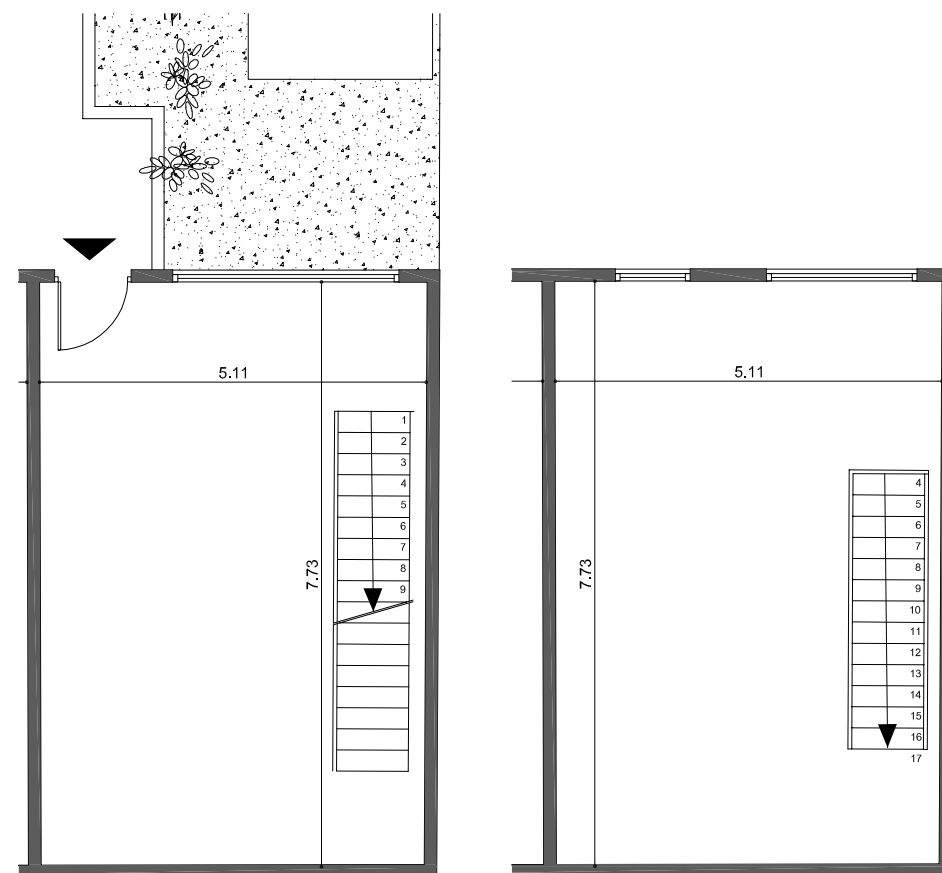

LEGENDE

VR	Volet Roulant
PL	Placard
PF	Porte fenêtre
F	Fenêtre
	Faux plafond
	Radiateur
TE	Tableau Electrique

PLAN EMIS LE	2017-06-07
MODIFICATIONS	Date
A	
B	
C	
D	
E	
F	
G	

RDC

R+1

LITTLE ASNIÈRES

Programme proposée par:

ATELIER

LOT n° 03	SURFACES m ²
RDC	35.52
R+1	34.83
TOTAL	70.35

Des modifications sont susceptibles d'être apportées à ce plan en fonction des nécessités techniques et administratives lors de la réalisation, pour les dimensions libres, positions des baies et équipements. Les surfaces indiquées sont approximatives. La surface des placards est incluse dans la surface des pièces attenantes. Les retombées, soffites, faux-plafonds, emplacement des équipements sont figurés à titre indicatif.