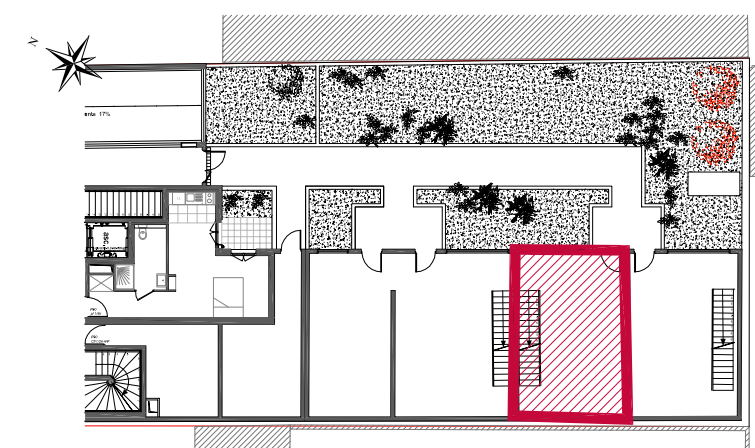

LEGENDE

VR	Volet Roulant
PL	Placard
PF	Porte fenêtre
F	Fenêtre
	Faux plafond
	Radiateur
TE	Tableau Electrique

PLAN EMIS LE	2017-06-07
MODIFICATIONS	Date
A	
B	
C	
D	
E	
F	
G	

RDC

R+1

LITTLE ASNIÈRES

Programme proposée par:

ATELIER

LOT n° 02	SURFACES m ²
RDC	36.30
R+1	35.50
TOTAL	71.80

Des modifications sont susceptibles d'être apportées à ce plan en fonction des nécessités techniques et administratives lors de la réalisation, pour les dimensions libres, positions des baies et équipements. Les surfaces indiquées sont approximatives. La surface des placards est incluse dans la surface des pièces attenantes. Les retombées, soffites, faux-plafonds, emplacement des équipements sont figurés à titre indicatif.