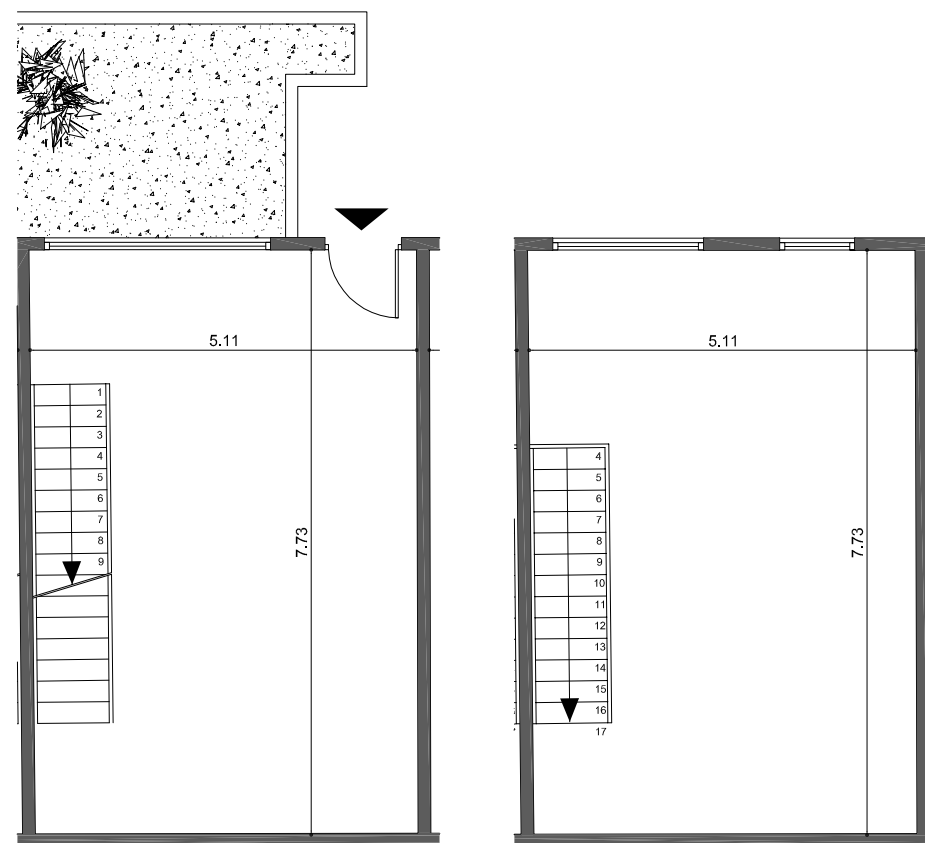

LEGENDE

VR	Volet Roulant
PL	Placard
PF	Porte fenêtre
F	Fenêtre
	Faux plafond
	Radiateur
TE	Tableau Electrique

PLAN EMIS LE	2017-06-07
MODIFICATIONS	Date
A	
B	
C	
D	
E	
F	
G	

RDC

R+1

LITTLE ASNIÈRES

Programme proposée par:

ATELIER

LOT n° 02	SURFACES m ²
RDC	36.30
R+1	35.50
TOTAL	71.80

Des modifications sont susceptibles d'être apportées à ce plan en fonction des nécessités techniques et administratives lors de la réalisation, pour les dimensions libres, positions des baies et équipements. Les surfaces indiquées sont approximatives. La surface des placards est incluse dans la surface des pièces attenantes. Les retombées, soffites, faux-plafonds, emplacement des équipements sont figurés à titre indicatif.