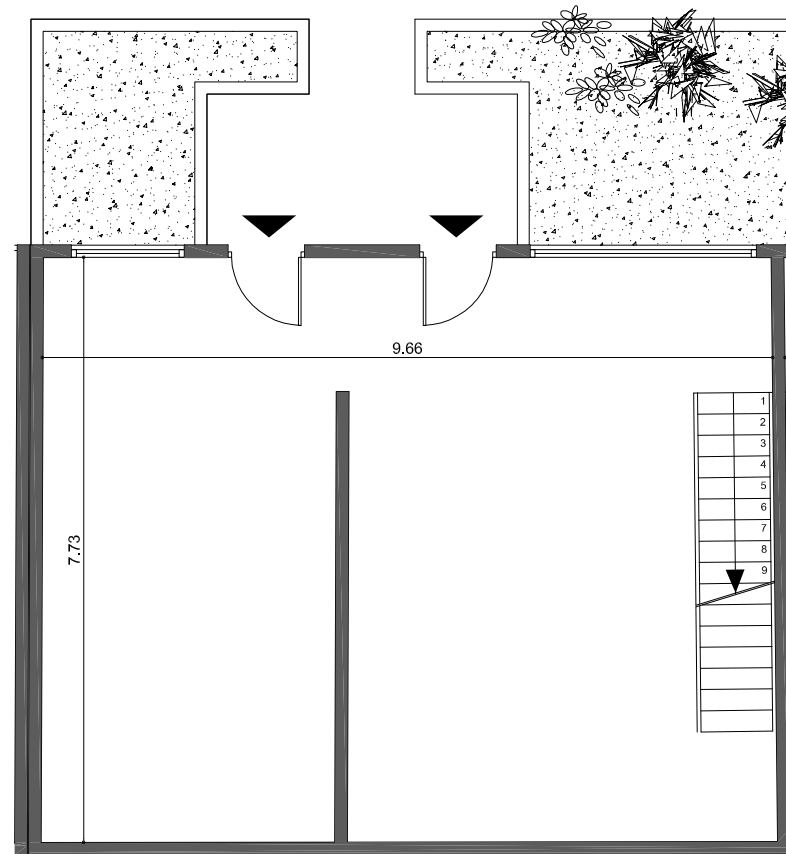

**LEGENDE**

VR	Volet Roulant
PL	Placard
PF	Porte fenêtre
F	Fenêtre
	Faux plafond
	Radiateur
TE	Tableau Electrique

<b>PLAN EMIS LE</b>	2017-06-07
<b>MODIFICATIONS</b>	Date
<b>A</b>	
<b>B</b>	
<b>C</b>	
<b>D</b>	
<b>E</b>	
<b>F</b>	
<b>G</b>	

## ATELIER

LOT n° 01	SURFACES m <sup>2</sup>
RDC	70.75
R+1	39.71
<b>TOTAL</b>	<b>110.46</b>

*Des modifications sont susceptibles d'être apportées à ce plan en fonction des nécessités techniques et administratives lors de la réalisation, pour les dimensions libres, positions des baies et équipements. Les surfaces indiquées sont approximatives. La surface des placards est incluse dans la surface des pièces attenantes. Les retombées, soffites, faux-plafonds, emplacement des équipements sont figurés à titre indicatif.*