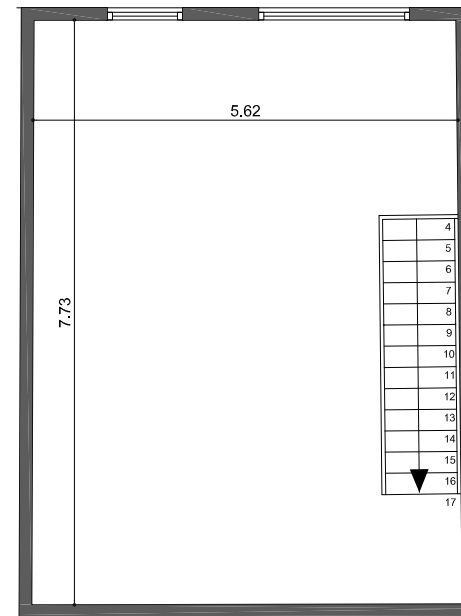

**LEGENDE**

VR	Volet Roulant
PL	Placard
PF	Porte fenêtre
F	Fenêtre
	Faux plafond
	Radiateur
TE	Tableau Electrique

<b>PLAN EMIS LE</b>	2017-06-07
<b>MODIFICATIONS</b>	Date
<b>A</b>	
<b>B</b>	
<b>C</b>	
<b>D</b>	
<b>E</b>	
<b>F</b>	
<b>G</b>	

**RDC**

**R+1**

## ATELIER

LOT n° 01	SURFACES m <sup>2</sup>
RDC	70.75
R+1	39.71
<b>TOTAL</b>	<b>110.46</b>

*Des modifications sont susceptibles d'être apportées à ce plan en fonction des nécessités techniques et administratives lors de la réalisation, pour les dimensions libres, positions des baies et équipements. Les surfaces indiquées sont approximatives. La surface des placards est incluse dans la surface des pièces attenantes. Les retombées, soffites, faux-plafonds, emplacement des équipements sont figurés à titre indicatif.*