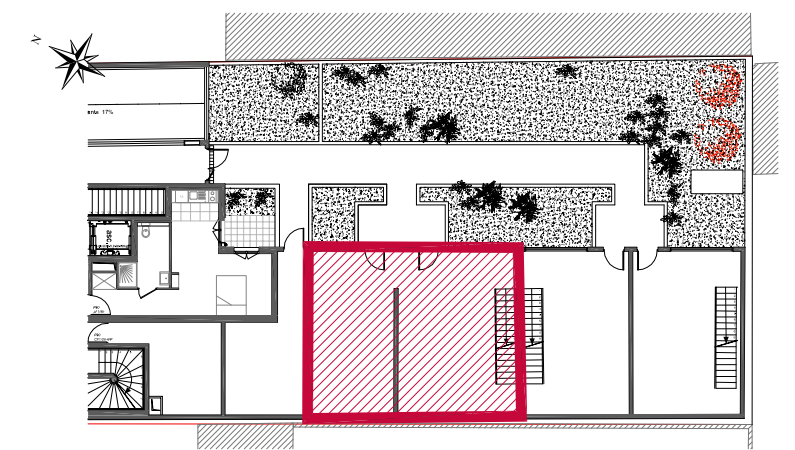

**RDC**

**R+1**

## ATELIER

LOT n° 01	SURFACES m <sup>2</sup>
RDC	70.75
R+1	39.71
<b>TOTAL</b>	<b>110.46</b>

*Des modifications sont susceptibles d'être apportées à ce plan en fonction des nécessités techniques et administratives lors de la réalisation, pour les dimensions libres, positions des baies et équipements. Les surfaces indiquées sont approximatives. La surface des placards est incluse dans la surface des pièces attenantes. Les retombées, soffites, faux-plafonds, emplacement des équipements sont figurés à titre indicatif.*